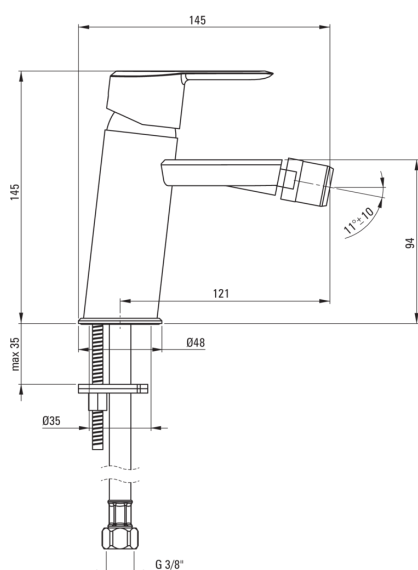

## Miscealtore Bidet

Codice prodotto: BQA\_030M

EAN: 5907650826408

Colore: cromo

Garanzia [anni]: 7

### Cartuccia per miscelatore

Dimensioni della cartuccia in ceramica 35 mm

### Tubi di collegamento

Lunghezza [mm]	450
Filetto di installazione	3/8"
Filetto di connessione	M10