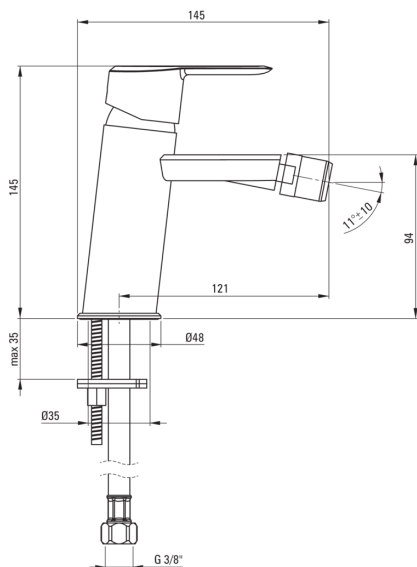

ARNIKA

Miscealtore Bidet

Codice prodotto: BQA_030M

EAN: 5907650826408

Colore: cromo

Garanzia [anni]: 7

Miscelatore

Finitura	cromo
Materiale	in ottone
Tipo di miscelatore	maniglia singola, miscelatore
Metodo di installazione	in piedi
Classe di flusso [l/min]	Z - 4-9 l/min
Gruppo acustico [db]	I (x ≤ 20)

Cartuccia per miscelatore

Dimensioni della cartuccia in ceramica 35 mm

Beccucci

Tipo a beccuccio	fermo
Gamma delle bocchette di miscelazione [mm]	121
Materiale	in ottone

Aeratori

Tipo di aeratore	a nido d'ape
Dimensioni dell'aeratore	M22

Tubi di collegamento

Lunghezza [mm]	450
Filetto di installazione	3/8"
Filetto di connessione	M10

Caratteristiche:

- Il corpo del miscelatore è realizzato in ottone di altissima qualità
- Classe di portata Z (4-9 l/min) che consente di ridurre il consumo d'acqua
- Il miscelatore è dotato di un aeratore di flusso
- Tubi di collegamento da 45 cm inclusi
- Solo i migliori materiali, la cui qualità è stata confermata da test di laboratorio