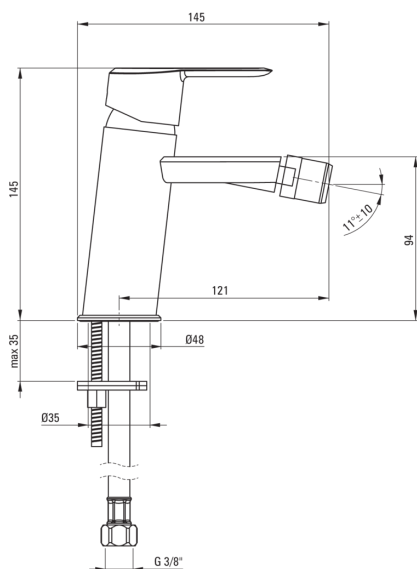

Código de producto: BQA_030M

EAN: 5907650826408

Color: cromo

Garantía [años]: 7

Mezclador

Finalizar	cromo
Material	latón
Tipo de mezcladora	piloto único, mezclador
Metodo de instalacion	de pie
Clase de flujo [l/min]	Z - 4-9 l/min
Grupo acústico [db]	I (x ≤ 20)

Cartucho mezclador

Tamaño del cartucho de cerámica	35 mm
---------------------------------	-------

Boquiabiertos

Tipo de boquilla	aún
Rango de boquiabierto de mezclador [mm]	121
Material	latón

Aireador

Tipo aéreo	panal
Tamaño del aireador	M22

Conectando mangueras

Longitud [mm]	450
Hilo de instalación	3/8"
Hilo de conexión	M10

Características:

- Diseño lleno de belleza y armonía
- La variedad de colores ofrece muchas posibilidades de disposición
- Cuerpo de batería hecho de latón de la más alta calidad
- La clase de flujo con (4-9 l/min) le permite reducir el consumo de agua
- Batería equipada con una aireación del aireador de la corriente
- Mangueras de conexión incluidas
- Solo los mejores materiales cuya calidad es confirmada por la investigación en el laboratorio
- recomendamos la compra de un tapón universal del color de la bañera