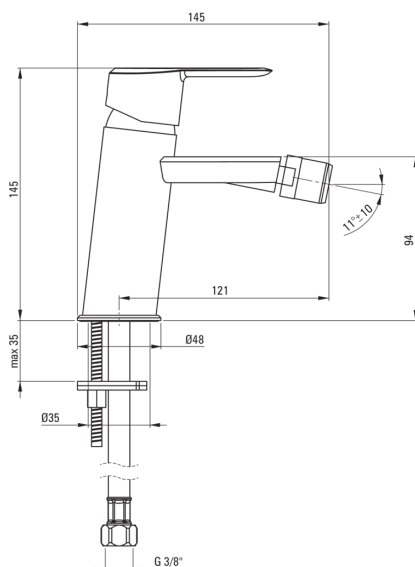

#### Armatur

Ausführung	Chrom
Material	Messing
Art der armatur	Einhebel, Mischer
Methode der montage	stehend
Durchflussklasse [l/min]	Z - 4-9 l/min
Akkustische gruppe	I (x ≤ 20)

#### Kartusche

Größe der kartusche	35 mm
---------------------	-------

#### Ausläufe

Auslaufart	fest
Armaturausladung [mm]	121
Material	Messing

#### Anschlussschläuche

Länge	450
Installationsgewinde	3/8"
Anschlussgewinde	M10