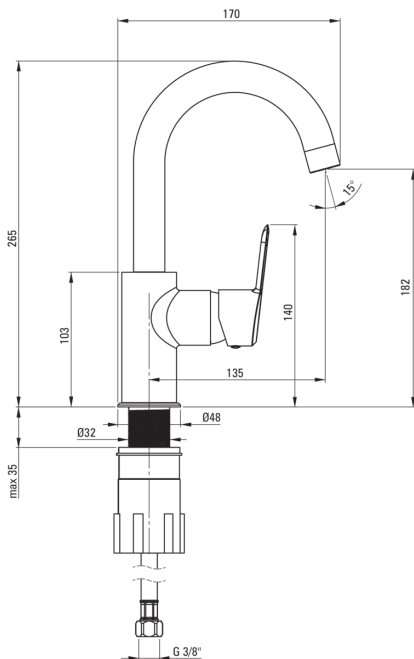

ARNIKA

Miscelatore Lavabo

Codice prodotto: BQA_024M

EAN: 5908212097687

Colore: cromo

Garanzia [anni]: 7

Miscelatore

Finitura	cromo
Materiale	in ottone
Tipo di miscelatore	maniglia singola, miscelatore
Metodo di installazione	in piedi
Gruppo acustico [db]	1 ($x \leq 20$)

Cartuccia per miscelatore

Dimensioni della cartuccia in ceramica 35 mm

Beccucci

Tipo a beccuccio	girevole
Gamma delle bocchette di miscelazione [mm]	135
Materiale	acciaio inox

Aeratori

Tipo di aeratore	silicone
Dimensioni dell'aeratore	M22

Tubi di collegamento

Lunghezza [mm]	450
Filetto di installazione	3/8"
Filetto di connessione	M10

Caratteristiche:

- Il corpo del miscelatore è realizzato in ottone di altissima qualità
- Il miscelatore è dotato di un aeratore di flusso
- Aeratore in silicone per rimuovere facilmente il calcare
- Il manicotto di montaggio facilita l'installazione del miscelatore
- Tubi di collegamento da 45 cm inclusi
- La leva laterale facilita la pulizia dell'erogatore
- Solo i migliori materiali, la cui qualità è stata confermata da test di laboratorio