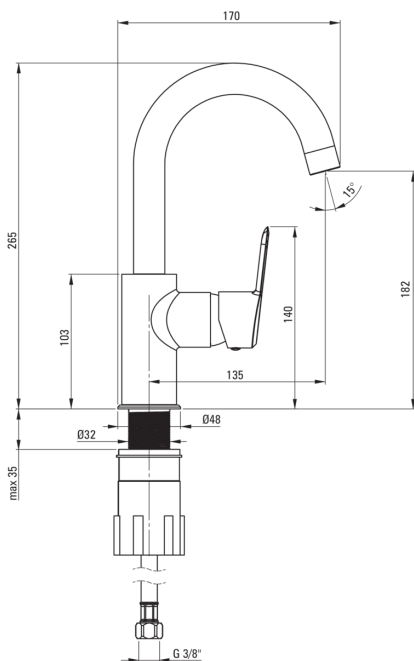

ARNIKA Waschbeckenarmatur

Artikel-Nr.: BQA_024M

EAN: 5908212097687

Farbe: Chrom

Garantie [Jahre]: 7

Armatur

Ausführung	Chrom
Material	Messing
Art der armatur	Einhebel, Mischer
Methode der montage	stehend
Akkustische gruppe	I (x ≤ 20)

Kartusche

Größe der kartusche	35 mm
---------------------	-------

Ausläufe

Auslaufart	schwenkbar
Armaturausladung [mm]	135
Material	Rostfreies Stahl

Aerator

Typ des luftsprudlers	Silikon-
Aerator gröÙe	M22

Anschlusschläuche

Länge	450
Installationsgewinde	3/8"
Anschlussgewinde	M10

Charakteristische Merkmale:

- Design voller Schönheit und Harmonie
- Armaturkörper ist aus hochwertigem Messing gefertigt
- Armatur ist mit einem Strahlbelüfter ausgestattet
- Silikon-Aerator zum einfachen Entfernen von Kalkablagerungen
- Montagehülse erleichtert die Montage der Armatur
- 45 cm Anschlusschläuche im Set
- Hebel an der Seite erleichtert die Reinigung des Auslaufs
- Die Vielfalt der Farben bietet viele Gestaltungsmöglichkeiten
- Nur die besten Materialien, deren Qualität durch Laboruntersuchungen bestätigt wird
- wir empfehlen Kauf eines universellen Ventiles in der Farbe der Armatur
- Im Angebot Präparat zum Reinigen von Armaturen in allen Ausführungen