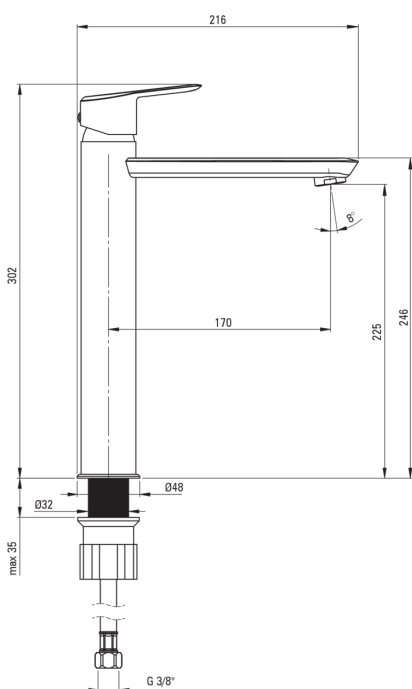

## Baterie pentru chiuvetă, înalt

Codul produsului: BQA\_020N

EAN: 5907650828051

Culoarea: cromat

Garanție [ani]: 7

### Baterie cartuș

Dimensiunea cartușului ceramic	35 mm
--------------------------------	-------

### Furtunuri de racordare

Lungimea [mm]	450
Filet de instalare	3/8"
Filet de conexiune	M10