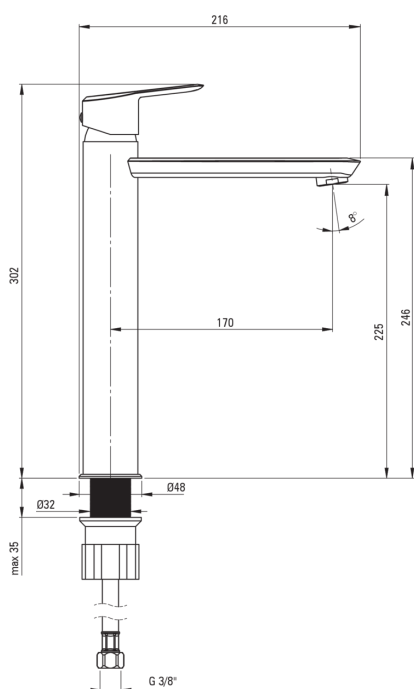

ARNIKA

Miscelatore Lavabo, alto

Codice prodotto: BQA_020N

EAN: 5907650828051

Colore: cromo

Garanzia [anni]: 7

Miscelatore

Finitura	cromo
Materiale	in ottone
Tipo di miscelatore	maniglia singola, miscelatore
Metodo di installazione	in piedi
Classe di flusso [l/min]	Z - 4-9 l/min
Gruppo acustico [db]	I (x ≤ 20)

Cartuccia per miscelatore

Dimensioni della cartuccia in ceramica 35 mm

Beccucci

Tipo a beccuccio	fermo
Gamma delle bocchette di miscelazione [mm]	170
Materiale	in ottone

Aeratori

Tipo di aeratore	silicone
Dimensioni dell'aeratore	M22

Tubi di collegamento

Lunghezza [mm]	450
Filetto di installazione	3/8"
Filetto di connessione	M10

Caratteristiche:

- Il corpo del miscelatore è realizzato in ottone di altissima qualità
- Il miscelatore è dotato di un aeratore di flusso
- Tubi di collegamento da 45 cm inclusi
- Aeratore in silicone per rimuovere facilmente il calcare
- Solo i migliori materiali, la cui qualità è stata confermata da test di laboratorio