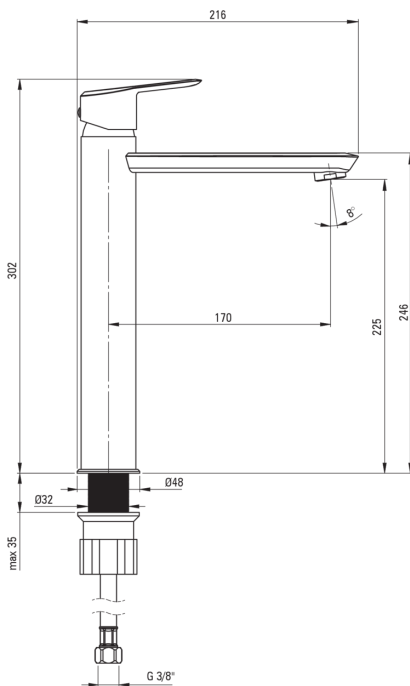

## Mosdó csaptelep, magas

Cikkszám: BQA\_020N

EAN: 5907650828051

Szín: króm

Garancia [év]: 7

### Csaptelep betét

Betét mérete	35 mm
--------------	-------

### Csatlakozó tömlők

Hosszúság [mm]	450
Menet beszereléshez	3/8"
Csatlakozó menet	M10