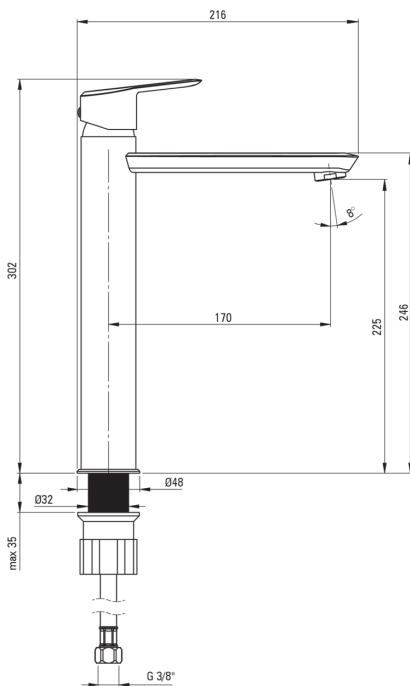

ARNIKA

Waschbeckenarmatur, hoch

Artikel-Nr.: BQA_020N

EAN: 5907650828051

Farbe: Chrom

Garantie [Jahre]: 7

Armatur

Ausführung	Chrom
Material	Messing
Art der armatur	Einhebel, Mischer
Methode der montage	stehend
Durchflussklasse [l/min]	Z - 4-9 l/min
Akkustische gruppe	I (x ≤ 20)

Kartusche

Größe der kartusche	35 mm

Ausläufe

Auslaufart	fest
Armaturausladung [mm]	170
Material	Messing

Aerator

Typ des luftsprudlers	Silikon-
Aerator gröÙe	M22

Anschlusschläuche

Länge	450
Installationsgewinde	3/8"
Anschlussgewinde	M10

Charakteristische Merkmale:

- Design voller Schönheit und Harmonie
- Die Vielfalt der Farben bietet viele Gestaltungsmöglichkeiten
- Armaturkörper ist aus hochwertigem Messing gefertigt
- Armatur ist mit einem Strahlbelüfter ausgestattet
- 45 cm Anschlusschläuche im Set
- Silikon-Aerator zum einfachen Entfernen von Kalkablagerungen
- Im Angebot Präparat zum Reinigen von Armaturen in allen Ausführungen
- Nur die besten Materialien, deren Qualität durch Laboruntersuchungen bestätigt wird