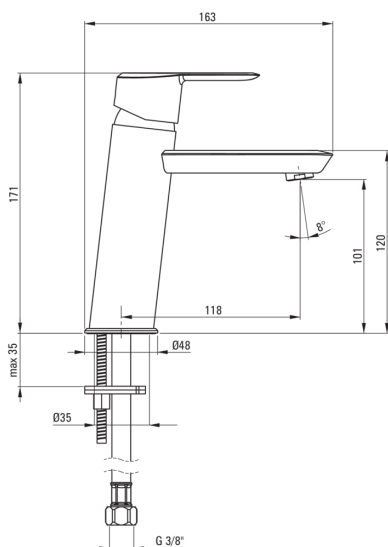

ARNIKA

Baterie pentru chiuvetă

Codul produsului: BQA_020M

EAN: 5907650826460

Culoarea: cromat

Garanție [ani]: 7

Baterie

Finisaj	cromat
Material	alamă
Tipul bateriei	un mâner, baterie
Metoda de instalare	de sine stătător
Clasa de debit [l/min]	Z - 4-9 l/min
Grupa acustică [db]	I (x ≤ 20)

Baterie cartuș

Dimensiunea cartușului ceramic	35 mm
--------------------------------	-------

Pipe

Tipul pipei	fix
Raza de acțiune a pipei bateriei [mm]	118
Material	alamă

Aeratoare

Tipul aeratorului	silicon
Dimensiunea aeratorului	M22

Furtunuri de racordare

Lungimea [mm]	450
Filet de instalare	3/8"
Filet de conexiune	M10

Caracteristici:

- Design plin de frumusețe și armonie
- Corpul bateriei este fabricat din alamă de cea mai bună calitate.
- Baterie este dotată cu aerator.
- Furtunuri de racordare de 45 cm incluse
- Varietatea culorilor oferă multe posibilități de amenajări
- Clasa de debit Z (4-9 l/min) permite reducerea consumului de apă.
- Aerator din silicon pentru eliminarea ușoară a calcarului
- Doar cele mai bune materiale, a căror calitate a fost certificată prin teste de laborator
- Recomandăm achiziționarea a unui ventil universal cu finisajul a bateriei
- Oferta include și agenți de curățare pentru toate tipurile de finisaje