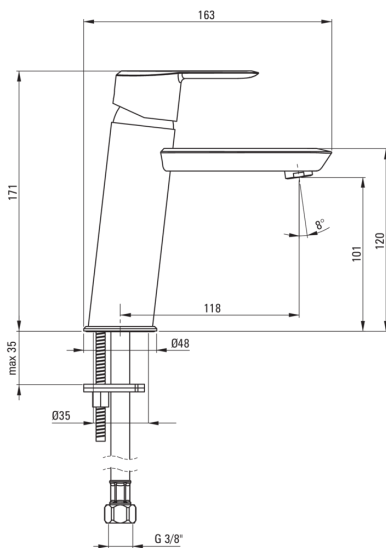

ARNIKA

Robinet de lavabo

Code produit: BQA_020M

EAN: 5907650826460

Couleur: chrome

Garantie [années]: 7

Mitigeur

| | |
|-------------------------|--------------------|
| Finition | chrome |
| Matériel | cuivre |
| Type de mitigeur | mono-manche, mixer |
| Méthode de montage | debout |
| Classe de débit [l/min] | Z - 4-9 l/min |
| Groupe acoustique [db] | I (x ≤ 20) |

Cartouche mélangeur

| | |
|-------------------------------------|-------|
| Taille de la cartouche en céramique | 35 mm |
|-------------------------------------|-------|

Becs

| | |
|------------------------------------|--------|
| Type de bec | fixe |
| La distance de bec de robinet [mm] | 118 |
| Matériel | cuivre |

Aérateurs

| | |
|----------------------|----------|
| Type d'aérateur | silicone |
| Taille de l'aérateur | M22 |

Flexibles de raccordement

| | |
|--------------------|------|
| Longueur [mm] | 450 |
| Fil d'installation | 3/8" |
| Fil de connexion | M10 |

Caractéristiques:

- Design plein de beauté et d'harmonie
- Le corps du mitigeur est en cuivre de la plus haute qualité
- Le mitigeur est équipé d'un aérateur de jet
- Tuyaux de raccordement de 45 cm inclus
- La variété des couleurs offre de nombreuses possibilités d'agencement
- Classe de débit Z (4-9 l/min) permettant une réduction de la consommation d'eau
- Aérateur en silicone pour une élimination facile du calcaire
- Seuls les meilleurs matériaux, dont la qualité a été confirmée par des tests en laboratoire
- nous vous recommandons d'acheter un bouchon universelle de la couleur du mixeur
- L'offre comprend un produit de nettoyage pour les luminaires de toutes les couleurs