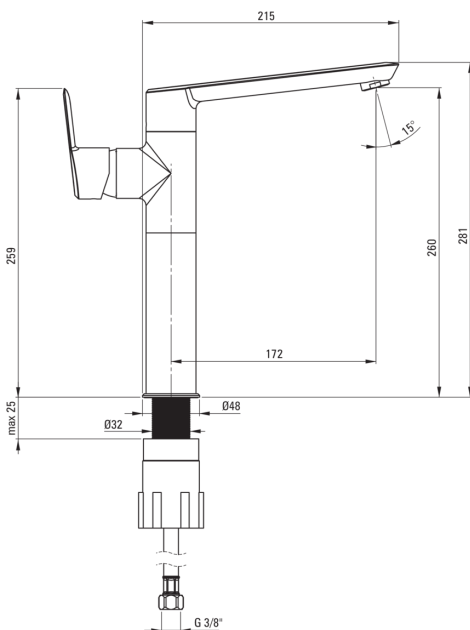

ARNIKA

Miscelatore Lavabo, alto

Codice prodotto: BQA_020K

EAN: 5907650827276

Colore: cromo

Garanzia [anni]: 7

Miscelatore

Finitura	cromo
Materiale	in ottone
Tipo di miscelatore	miscelatore, maniglia singola
Metodo di installazione	in piedi
Gruppo acustico [db]	l ($x \leq 20$)

Cartuccia per miscelatore

Dimensioni della cartuccia in ceramica 35 mm

Beccucci

Tipo a beccuccio	girevole
Gamma delle bocchette di miscelazione [mm]	172
Materiale	in ottone

Aeratori

Tipo di aeratore	silicone
Dimensioni dell'aeratore	M22
Riduzione del flusso d'acqua	a 9 l/min

Tubi di collegamento

Lunghezza [mm]	450
Filetto di installazione	3/8"
Filetto di connessione	M10

Caratteristiche:

- Il corpo del miscelatore è realizzato in ottone di altissima qualità
- Il miscelatore è dotato di un aeratore di flusso
- Aeratore in silicone per rimuovere facilmente il calcare
- Il manicotto di montaggio facilita l'installazione del miscelatore
- Tubi di collegamento da 45 cm inclusi
- Solo i migliori materiali, la cui qualità è stata confermata da test di laboratorio
- La leva laterale facilita la pulizia dell'erogatore