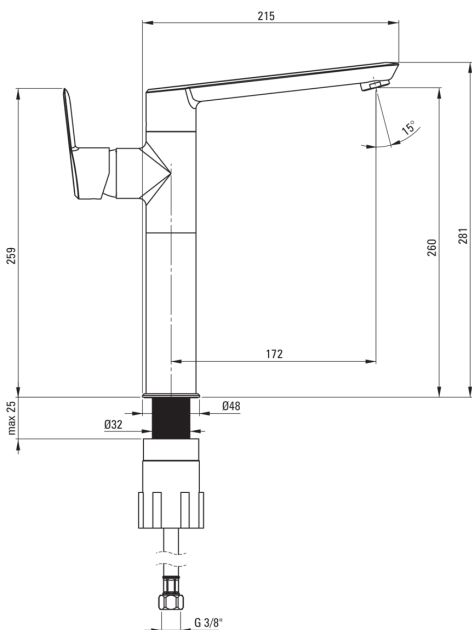

ARNIKA

Waschbeckenarmatur, hoch

Artikel-Nr.: BQA_020K
EAN: 5907650827276
Farbe: Chrom
Garantie [Jahre]: 7

Armatur

Ausführung	Chrom
Material	Messing
Art der armatur	Mischer, Einhebel
Methode der montage	stehend
Akkustische gruppe	I ($x \leq 20$)

Kartusche

Größe der kartusche	35 mm
---------------------	-------

Ausläufe

Auslaufart	schwenkbar
Armaturausladung [mm]	172
Material	Messing

Aerator

Typ des luftsprudlers	Silikon-
Aerator gröÙe	M22
Waserdurchfluss-reduktion	bis 9 l/min

Anschlusschläuche

Länge	450
Installationsgewinde	3/8"
Anschlussgewinde	M10

Charakteristische Merkmale:

- Design voller Schönheit und Harmonie
- Armaturkörper ist aus hochwertigem Messing gefertigt
- Armatur ist mit einem Strahlbelüfter ausgestattet
- Silikon-Aerator zum einfachen Entfernen von Kalkablagerungen
- Montagehülse erleichtert die Montage der Armatur
- 45 cm Anschlusschläuche im Set
- Die Vielfalt der Farben bietet viele Gestaltungsmöglichkeiten
- Nur die besten Materialien, deren Qualität durch Laboruntersuchungen bestätigt wird
- wir empfehlen Kauf eines universellen Ventiles in der Farbe der Armatur
- Hebel an der Seite erleichtert die Reinigung des Auslaufs
- Im Angebot Präparat zum Reinigen von Armaturen in allen Ausführungen