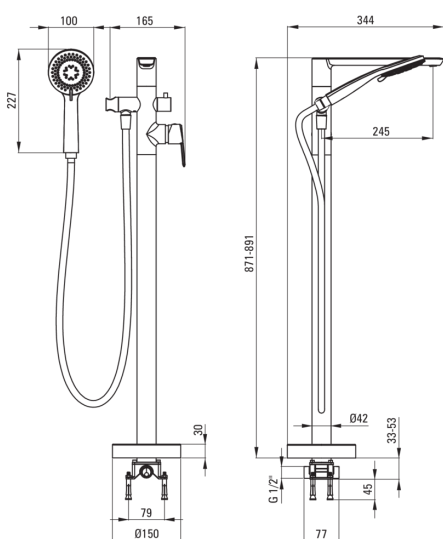

ARNIKA

Baterie pentru cadă, de sine stătător

Codul produsului: BQA_017M

EAN: 5907650827672

Culoarea: cromat

Garanție [ani]: 7

Baterie

Finisaj	cromat
Material	alamă
Tipul bateriei	baterie, un mâner
Metoda de instalare	pardoseală
Grupa acustică [db]	II (20 < x ≤ 30)
Supape de reținere	Da
Caracteristici suplimentare	unghi reglabil al capului dușului

Baterie cartuș

Dimensiunea cartușului ceramic	35 mm
--------------------------------	-------

Pipe

Material	alamă
----------	-------

Comutator funcții

Tipul comutatorului	ceramic mecanic
---------------------	-----------------

Aeratoare

Tipul aeratorului	coin-slot
Dimensiunea aeratorului	M24

Furtunuri

Lungimea [mm]	1500
Tipul împletitunii	nu este cazul
Anti-twist	1

Dușuri de mână

Număr de funcții	3
Anti-calc	Da

Caracteristici:

- Baterie este dotată cu supape antiretur pentru a nu permite curgerea apei înapoi în instalație.
- Aerator tip Coin-slot
- Comutator pentru funcții, ceramic, mecanic
- Sistem Anti-twist care împiedică răsucirea furtunului
- Sistem anticalcar care facilitează îndepărtarea depunerilor de calcar
- Design plin de frumusețe și armonie
- Oferta include și agenți de curățare pentru toate tipurile de finisaje