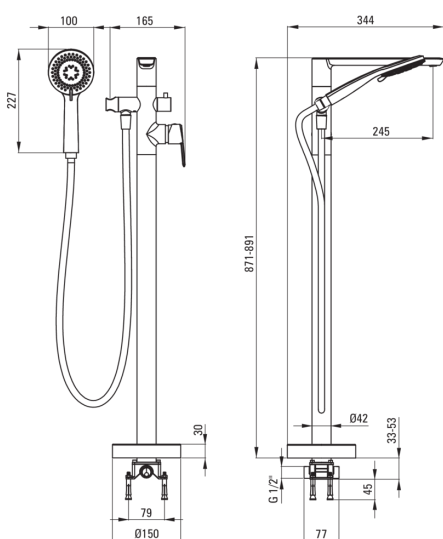

ARNIKA

Baterie pentru cadă, de sine stătător

Codul produsului: BQA_017M

EAN: 5907650827672

Culoarea: cromat

Garanție [ani]: 7

Baterie

Finisaj	cromat
Material	alamă
Tipul bateriei	baterie, un mâner
Metoda de instalare	pardoseală
Grupa acustică [db]	II (20 < x ≤ 30)
Supape de reținere	Da
Caracteristici suplimentare	unghi reglabil al capului dușului

Baterie cartuș

Dimensiunea cartușului ceramic	35 mm
--------------------------------	-------

Pipe

Material	alamă
----------	-------

Comutator funcții

Tipul comutatorului	ceramic mecanic
---------------------	-----------------

Aeratoare

Tipul aeratorului	coin-slot
Dimensiunea aeratorului	M24

Furtunuri

Lungimea [mm]	1500
Tipul împletitunii	nu este cazul
Anti-twist	1

Dușuri de mână

Număr de funcții	3
Anti-calc	Da

Caracteristici:

- Bateria este dotată cu supape antiretur pentru a nu permite curgerea apei înapoi în instalație.
- Aerator tip Coin-slot
- Comutator pentru funcții, ceramic, mecanic
- Sistem Anti-twist care împiedică răsucirea furtunului
- Sistem anticalcar care facilitează îndepărtarea depunerilor de calcar
- Design plin de frumusețe și armonie
- Oferta include și agenți de curățare pentru toate tipurile de finisaje