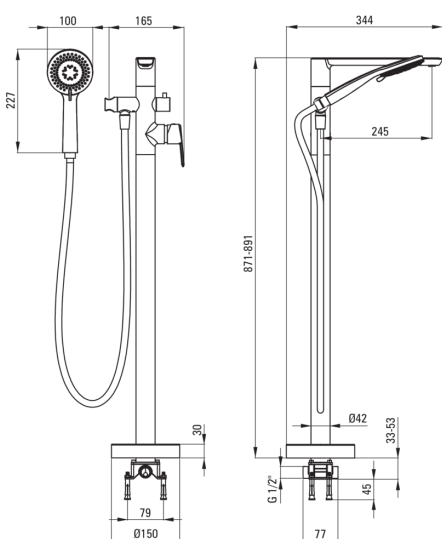

ARNIKA

Miscelatore Vasca, a libera installazione

Codice prodotto: BQA_017M

EAN: 5907650827672

Colore: cromo

Garanzia [anni]: 7

Miscelatore

Finitura	cromo
Materiale	in ottone
Tipo di miscelatore	miscelatore, maniglia singola
Metodo di installazione	pavimento
Gruppo acustico [db]	II (20 < x ≤ 30)
Valvole di non ritorno	Sì
Caratteristiche aggiuntive	Angolo del soffione regolabile

Cartuccia per miscelatore

Dimensioni della cartuccia in ceramica 35 mm

Beccucci

Materiale in ottone

Interruttore di funzione

Tipo di interruttore meccanica in ceramica

Aeratori

Tipo di aeratore fessura per le monete

Dimensioni dell'aeratore M24

Tubi flessibili

Lunghezza [mm] 1500

Tipo di treccia non applicabile

Antitorsione 1

Docce a mano

Numero di funzioni 3

Anticalcare Sì