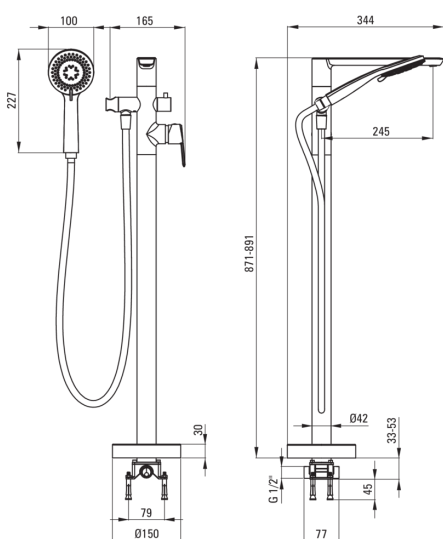

## Robinet de bain, Sur pied

Code produit: BQA\_017M

EAN: 5907650827672

Couleur: chrome

Garantie [années]: 7

### Mitigeur

Finition	chrome
Matériel	cuivre
Type de mitigeur	mixer, mono-manche
Méthode de montage	au sol
Groupe acoustique [db]	II ( $20 < x \leq 30$ )
Clapets anti-retour	Oui
Caractéristiques supplémentaires	angle de pommeau de douche réglable

### Cartouche mélangeur

Taille de la cartouche en céramique	35 mm
-------------------------------------	-------