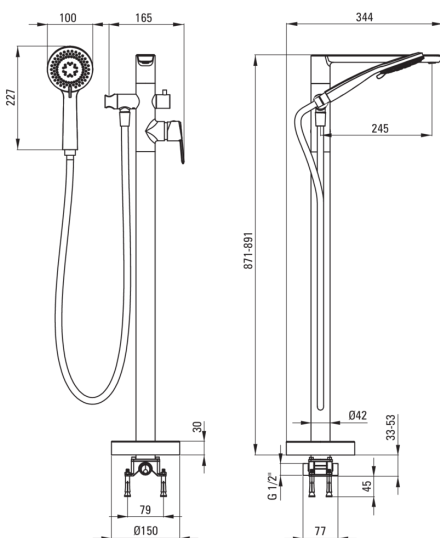

ARNIKA

Batidora, de pie

Código de producto: BQA_017M

EAN: 5907650827672

Color: cromo

Garantía [años]: 7

Mezclador

Finalizar	cromo
Material	latón
Tipo de mezcladora	mezclador, piloto único
Metodo de instalacion	piso
Grupo acústico [db]	II (20 <x ≤ 30)
Revisar válvulas	Sí
Características adicionales	ángulo de cabeza de ducha ajustable

Cartucho mezclador

Tamaño del cartucho de cerámica	35 mm
---------------------------------	-------

Boquiabiertos

Material	latón
----------	-------

Interruptor de función

Tipo de interruptor	mecánico de cerámica
---------------------	----------------------

Aireador

Tipo aéreo	deposito de monedas
Tamaño del aireador	M24

Manguera

Longitud [mm]	1500
Trenza	no aplica
Anti-twist	1

Duchas de mano

Número de funciones	3
Anti-calcal	Sí

Características:

- Batería equipada con válvulas de retención, gracias a las cuales el agua mixta no vuelve a la instalación
- Trapacería de monedas de aire
- Interruptor de función de cerámica mecánica
- Sistema anti-Twist que evita la torcedura de la serpiente
- Sistema anti-Calc que facilita la eliminación del lodo de piedra
- Diseño lleno de belleza y armonía