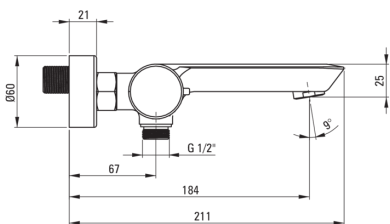

ARNIKA

Baterie pentru cadă, montare pe perete

 deante

Codul produsului: BQA_010M

EAN: 5908212053263

Culoarea: cromat

Garanție [ani]: 7

Baterie

Finisaj	cromat
Material	alamă
Tipul bateriei	două mânere, baterie
Metoda de instalare	montare pe perete
Grupa acustică [db]	1 ($x \leq 20$)
Supape de reținere	Da

Baterie cartuș

Dimensiunea cartușului ceramic	35 mm
--------------------------------	-------

Pipe

Tipul pipei	fix
Raza de acțiune a pipei bateriei [mm]	184
Material	alamă

Comutator funcții

Tipul comutatorului	ceramic mecanic
---------------------	-----------------

Aeratoare

Tipul aeratorului	silicon
Dimensiunea aeratorului	M24