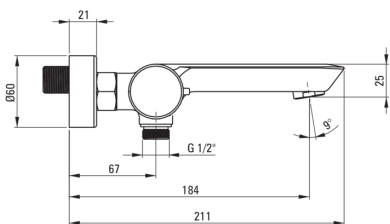

ARNIKA

Baterie pentru cadă, montare pe perete

deante

Codul produsului: BQA_010M

EAN: 5908212053263

Culoarea: cromat

Garanție [ani]: 7

Baterie

Finisaj	cromat
Material	alamă
Tipul bateriei	două mânere, baterie
Metoda de instalare	montare pe perete
Grupa acustică [db]	I ($x \leq 20$)
Supape de reținere	Da

Baterie cartuș

Dimensiunea cartușului ceramic	35 mm
--------------------------------	-------

Pipe

Tipul pipei	fix
Raza de acțiune a pipei bateriei [mm]	184
Material	alamă

Comutator funcții

Tipul comutatorului	ceramic mecanic
---------------------	-----------------

Aeratoare

Tipul aeratorului	silicon
Dimensiunea aeratorului	M24