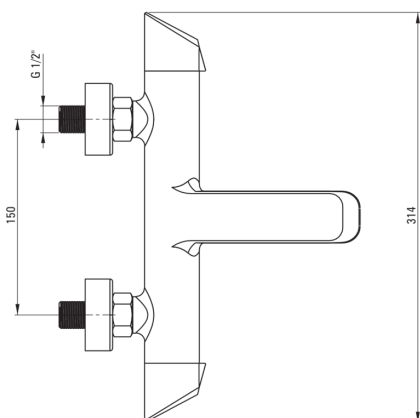

ARNIKA

Baterie pentru cadă, montare pe perete

 deante

Codul produsului: BQA_010M

EAN: 5908212053263

Culoarea: cromat

Garanție [ani]: 7

Baterie

Finisaj	cromat
Material	alamă
Tipul bateriei	două mânere, baterie
Metoda de instalare	montare pe perete
Grupa acustică [db]	1 ($x \leq 20$)
Supape de reținere	Da

Baterie cartuș

Dimensiunea cartușului ceramic	35 mm
--------------------------------	-------

Pipe

Tipul pipei	fix
Raza de acțiune a pipei bateriei [mm]	184
Material	alamă

Comutator funcții

Tipul comutatorului	ceramic mecanic
---------------------	-----------------

Aeratoare

Tipul aeratorului	silicon
Dimensiunea aeratorului	M24