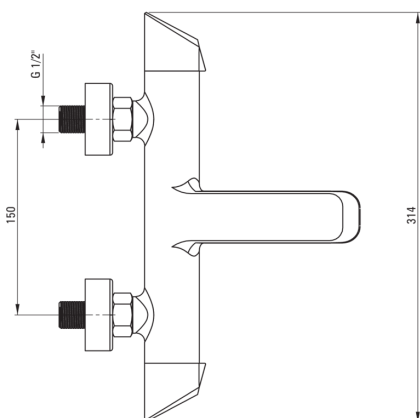

ARNIKA

Baterie pentru cadă, montare pe perete

deante

Codul produsului: BQA_010M

EAN: 5908212053263

Culoarea: cromat

Garanție [ani]: 7

Baterie

Finisaj	cromat
Material	alamă
Tipul bateriei	două mânere, baterie
Metoda de instalare	montare pe perete
Grupa acustică [db]	I ($x \leq 20$)
Supape de reținere	Da

Baterie cartuș

Dimensiunea cartușului ceramic	35 mm
--------------------------------	-------

Pipe

Tipul pipei	fix
Raza de acțiune a pipei bateriei [mm]	184
Material	alamă

Comutator funcții

Tipul comutatorului	ceramic mecanic
---------------------	-----------------

Aeratoare

Tipul aeratorului	silicon
Dimensiunea aeratorului	M24