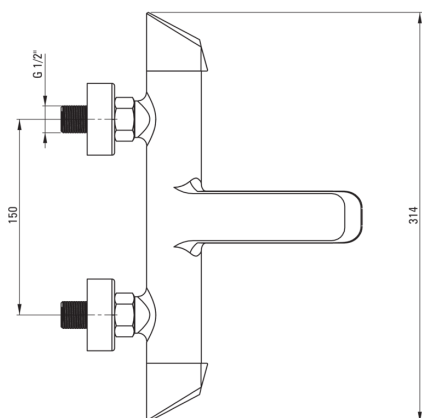

ARNIKA

Miscelatore Vasca, montaggio a parete

Codice prodotto: BQA_010M

EAN: 5908212053263

Colore: cromo

Garanzia [anni]: 7

Miscelatore

Finitura	cromo
Materiale	in ottone
Tipo di miscelatore	a due maniglie, miscelatore
Metodo di installazione	montaggio a parete
Gruppo acustico [db]	1 ($x \leq 20$)
Valvole di non ritorno	Sì

Cartuccia per miscelatore

Dimensioni della cartuccia in ceramica 35 mm

Beccucci

Tipo a beccuccio	fermo
Gamma delle bocchette di miscelazione [mm]	184
Materiale	in ottone

Interruttore di funzione

Tipo di interruttore	meccanica in ceramica
----------------------	-----------------------

Aeratori

Tipo di aeratore	silicone
Dimensioni dell'aeratore	M24

Caratteristiche:

- Il corpo del miscelatore è realizzato in ottone di altissima qualità
- Il miscelatore è dotato di un aeratore di flusso
- Aeratore in silicone per rimuovere facilmente il calcare
- Interruttore meccanico in ceramica
- Il miscelatore è dotato di valvole di non ritorno in modo che l'acqua miscelata non rifluisca nell'impianto.
- Solo i migliori materiali, la cui qualità è stata confermata da test di laboratorio