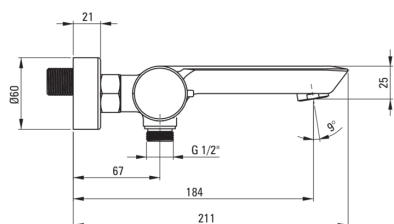

ARNIKA

Miscelatore Vasca, montaggio a parete

Codice prodotto: BQA_010M

EAN: 5908212053263

Colore: cromo

Garanzia [anni]: 7

Miscelatore

Finitura	cromo
Materiale	in ottone
Tipo di miscelatore	a due maniglie, miscelatore
Metodo di installazione	montaggio a parete
Gruppo acustico [db]	1 ($x \leq 20$)
Valvole di non ritorno	Sì

Cartuccia per miscelatore

Dimensioni della cartuccia in ceramica 35 mm

Beccucci

Tipo a beccuccio	fermo
Gamma delle bocchette di miscelazione [mm]	184
Materiale	in ottone

Interruttore di funzione

Tipo di interruttore	meccanica in ceramica
----------------------	-----------------------

Aeratori

Tipo di aeratore	silicone
Dimensioni dell'aeratore	M24

Caratteristiche:

- Il corpo del miscelatore è realizzato in ottone di altissima qualità
- Il miscelatore è dotato di un aeratore di flusso
- Aeratore in silicone per rimuovere facilmente il calcare
- Interruttore meccanico in ceramica
- Il miscelatore è dotato di valvole di non ritorno in modo che l'acqua miscelata non rifluisca nell'impianto.
- Solo i migliori materiali, la cui qualità è stata confermata da test di laboratorio