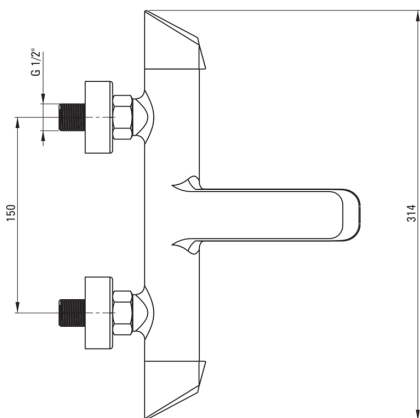

## Kádtöltő csaptelep, fal

Cikkszám: BQA\_010M

EAN: 5908212053263

Szín: króm

Garancia [év]: 7

### Csaptelep

|                         |                   |
|-------------------------|-------------------|
| Kivitelezés             | króm              |
| Anyag                   | sárgaréz          |
| Csaptelep típusa        | kétkaros, keverő  |
| Beszereleési mód        | fali              |
| Akusztikai osztály [db] | I ( $x \leq 20$ ) |
| Visszacsapó szelepek    | Igen              |

### Csaptelep betét

|              |       |
|--------------|-------|
| Betét mérete | 35 mm |
|--------------|-------|