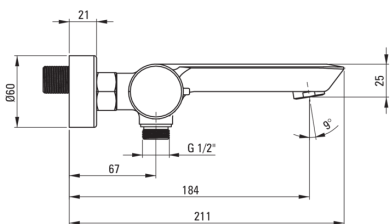

## Kádtöltő csaptelep, fal

Cikkszám: BQA\_010M

EAN: 5908212053263

Szín: króm

Garancia [év]: 7

### Csaptelep betét

|              |       |
|--------------|-------|
| Betét mérete | 35 mm |
|--------------|-------|