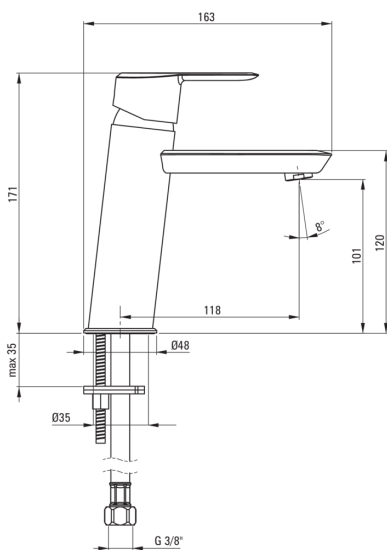

ARNIKA

Baterie pentru chiuvetă

deante

Codul produsului: BQAE020M

EAN: 5907650827283

Culoarea: cromat

Garanție [ani]: 7

Baterie

Finisaj	cromat
Material	alamă
Tipul bateriei	un mâner, baterie
Metoda de instalare	de sine stătător
Clasa de debit [l/min]	Z - 4-9 l/min
Grupa acustică [db]	I (x ≤ 20)

Baterie cartuș

Dimensiunea cartușului ceramic	35 mm

Pipe

Raza de acțiune a pipei bateriei [mm]	118
Material	alamă

Aeratoare

Tipul aeratorului	limitarea debitului
Limitarea debitului de apă	l

Furtunuri de racordare

Lungimea [mm]	450
Filet de instalare	3/8"
Filet de conexiune	M10

Caracteristici:

- Design plin de frumusețe și armonie
- Varietatea culorilor oferă multe posibilități de amenajări
- Corpul bateriei este fabricat din alamă de cea mai bună calitate.
- Clasa de debit Z (4-9 l/min) permite reducerea consumului de apă.
- Baterie este dotată cu aerator.
- Furtunuri de racordare de 45 cm incluse
- Doar cele mai bune materiale, a căror calitate a fost certificată prin teste de laborator
- Recomandăm achiziționarea a unui ventil universal cu finisajul a bateriei
- Oferta include și agenți de curățare pentru toate tipurile de finisaje