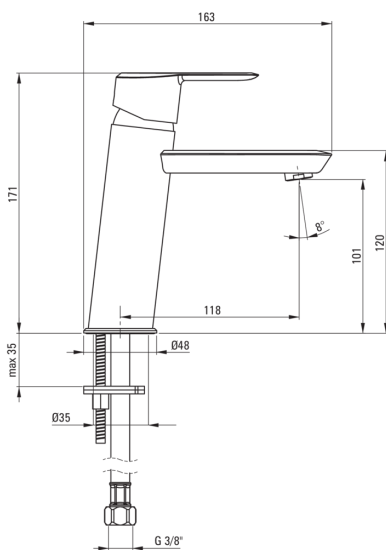

ARNIKA

Toque de lavabo

Código de producto: BQAE020M

EAN: 5907650827283

Color: cromo

Garantía [años]: 7

Mezclador

Finalizar	cromo
Material	latón
Tipo de mezcladora	piloto único, mezclador
Metodo de instalacion	de pie
Clase de flujo [l/min]	Z - 4-9 l/min
Grupo acústico [db]	I (x ≤ 20)

Cartucho mezclador

Tamaño del cartucho de cerámica	35 mm

Boquiabiertos

Rango de boquiabierto de mezclador [mm]	118
Material	latón

Aireador

Tipo aéreo	restringiendo el flujo
Reducción del flujo de agua	/

Conectando mangueras

Longitud [mm]	450
Hilo de instalación	3/8"
Hilo de conexión	M10

Características:

- Diseño lleno de belleza y armonía
- La variedad de colores ofrece muchas posibilidades de disposición
- Cuerpo de batería hecho de latón de la más alta calidad
- La clase de flujo con (4-9 l/min) le permite reducir el consumo de agua
- Batería equipada con una aireación del aireador de la corriente
- Mangueras de conexión incluidas
- Batería equipada con el consumo de agua que limita el Aerator Eco a 4.5 l/min
- Solo los mejores materiales cuya calidad es confirmada por la investigación en el laboratorio
- recomendamos la compra de un tapón universal del color de la bañera