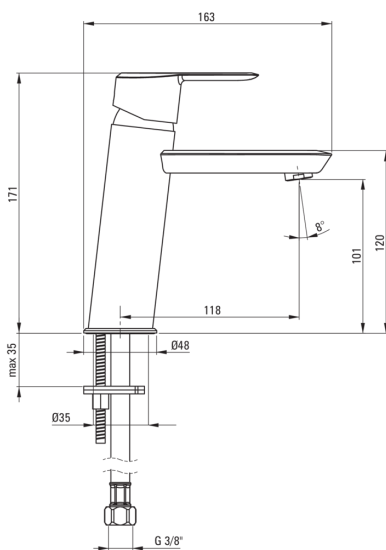

ARNIKA Waschbeckenarmatur

Artikel-Nr.: BQAE020M

EAN: 5907650827283

Farbe: Chrom

Garantie [Jahre]: 7

Armatur

Ausführung	Chrom
Material	Messing
Art der armatur	Einhebel, Mischer
Methode der montage	stehend
Durchflussklasse [l/min]	Z - 4-9 l/min
Akkustische gruppe	I (x ≤ 20)

Kartusche

Größe der kartusche	35 mm
---------------------	-------

Ausläufe

Armaturausladung [mm]	118
Material	Messing

Aerator

Typ des luftsprudlers	Durchflussbegrenzend
Waserdurchfluss-reduktion	

Anschlusschläuche

Länge	450
Installationsgewinde	3/8"
Anschlussgewinde	M10

Charakteristische Merkmale:

- Design voller Schönheit und Harmonie
- Die Vielfalt der Farben bietet viele Gestaltungsmöglichkeiten
- Armaturkörper ist aus hochwertigem Messing gefertigt
- Durchflussklasse Z (4-9 l/min) ermöglicht einen reduzierten Wasserverbrauch
- Armatur ist mit einem Strahlbelüfter ausgestattet
- 45 cm Anschlusschläuche im Set
- Armatur mit ECO-Luftsprudler, der den Wasserverbrauch bis auf 4,5 l/min reduziert.
- Nur die besten Materialien, deren Qualität durch Laboruntersuchungen bestätigt wird
- wir empfehlen Kauf eines universellen Ventiles in der Farbe der Armatur
- Im Angebot Präparat zum Reinigen von Armaturen in allen Ausführungen