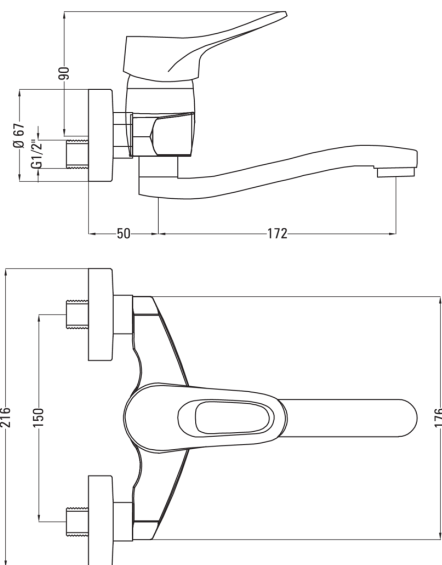

VERO

Wand-waschbeckenarmatur

Artikel-Nr.: BOW_050M

EAN: 5908212061053

Farbe: Chrom

Garantie [Jahre]: 2

Armatur

| | |
|---------------------|-------------------|
| Ausführung | Chrom |
| Material | Messing |
| Art der armatur | Einhebel, Mischer |
| Methode der montage | Wand- |
| Akkustische gruppe | I ($x \leq 20$) |

Kartusche

| | |
|---------------------|-------|
| Größe der kartusche | 40 mm |
|---------------------|-------|

Ausläufe

| | |
|-----------------------|------------------|
| Auslaufart | schwenkbar |
| Armaturausladung [mm] | 222 |
| Material | Rostfreies Stahl |