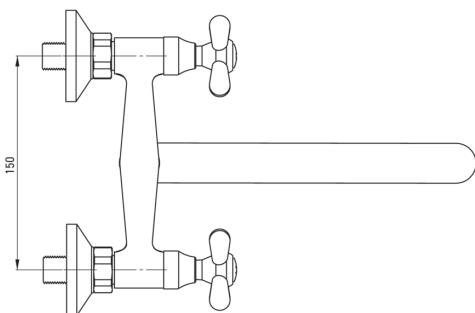

SYMETRIO

Baterie pentru bucătărie, montare pe perete

Codul produsului: BOS_080D

EAN: 5908212087794

Culoarea: cromat

Garanție [ani]: 5

 deante

Baterie

Finisaj	cromat
Material	alamă
Tipul bateriei	două mânere, baterie
Metoda de instalare	montare pe perete
Grupa acustică [db]	II (20 < x ≤ 30)

Baterie cartuș

Dimensiunea cartușului ceramic	1/2"
--------------------------------	------

Pipe

Tipul pipei	pivot
Raza de acțiune a pipei bateriei [mm]	272
Material	oțel 304

Aeratoare

Tipul aeratorului	honeycomb
Dimensiunea aeratorului	M24

Caracteristici:

- Oferta include și agenți de curățare pentru toate tipurile de finisaje