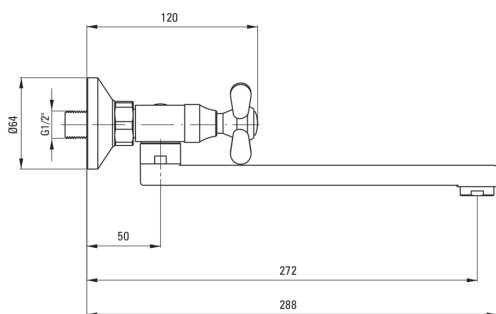

SYMETRIO

Baterie pentru bucătărie, montare pe perete

Codul produsului: BOS_080D

EAN: 5908212087794

Culoarea: cromat

Garanție [ani]: 5

 deante

Baterie

Finisaj	cromat
Material	alamă
Tipul bateriei	două mânere, baterie
Metoda de instalare	montare pe perete
Grupa acustică [db]	II (20 < x ≤ 30)

Baterie cartuș

Dimensiunea cartușului ceramic	1/2"
--------------------------------	------

Pipe

Tipul pipei	pivot
Raza de acțiune a pipei bateriei [mm]	272
Material	oțel 304

Aeratoare

Tipul aeratorului	honeycomb
Dimensiunea aeratorului	M24

Caracteristici:

- Oferta include și agenți de curățare pentru toate tipurile de finisaje