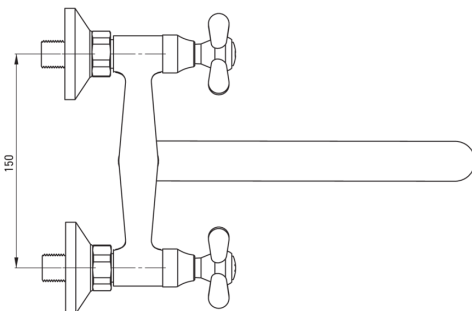

### Armatur

Ausführung	Chrom
Material	Messing
Art der armatur	Zweigriff, Mischer
Methode der montage	Wand-
Akkustische gruppe	II

### Kartusche

Größe der kartusche	1/2"
---------------------	------

### Ausläufe

Auslaufart	schwenkbar
Armaturausladung [mm]	272
Material	Stahl 304

### Aerator

Typ des luftsprudlers	hexagonal-
Aerator gröÙe	M24