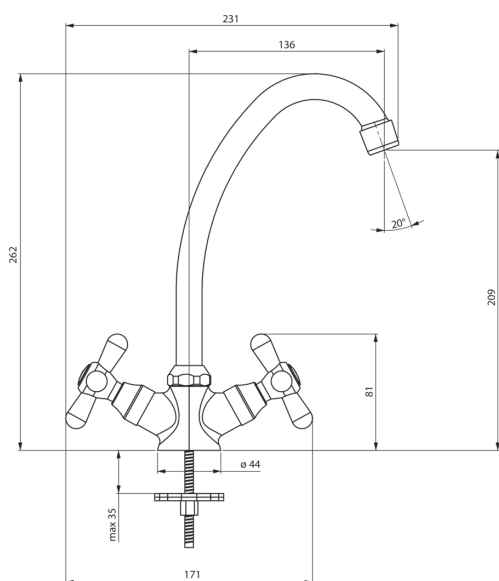

SYMETRIO

Baterie pentru bucătărie

Codul produsului: BOS_060D

EAN: 5908212087770

Culoarea: cromat

Garanție [ani]: 5

Baterie

Finisaj	cromat
Material	alamă
Tipul bateriei	două mânere, baterie
Metoda de instalare	de sine stătător
Grupa acustică [db]	II (20 < x ≤ 30)

Baterie cartuș

Dimensiunea cartușului ceramic	1/2"
--------------------------------	------

Pipe

Tipul pipei	pivot
Raza de acțiune a pipei bateriei [mm]	136
Material	oțel 304

Aeratoare

Tipul aeratorului	honeycomb
Dimensiunea aeratorului	M24

Furtunuri de racordare

Lungimea [mm]	350
Filet de instalare	3/8"
Filet de conexiune	M10

Caracteristici:

- Oferta include și agenți de curățare pentru toate tipurile de finisaje