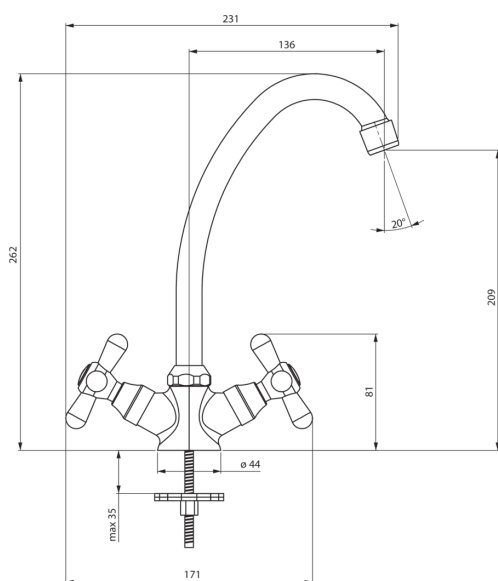

SYMETRIO Küchenarmatur

Artikel-Nr.: BOS_060D

EAN: 5908212087770

Farbe: Chrom

Garantie [Jahre]: 2

Armatur

Ausführung	Chrom
Material	Messing
Art der armatur	Zweigriff, Mischer
Methode der montage	stehend
Akkustische gruppe	II

Kartusche

Größe der kartusche	1/2"
---------------------	------

Ausläufe

Auslaufart	schwenkbar
Armaturausladung [mm]	136
Material	Stahl 304

Aerator

Typ des luftsprudlers	hexagonal-
Aerator gröÙe	M24

Anschlusschläuche

Länge	350
Installationsgewinde	3/8"
Anschlussgewinde	M10

Charakteristische Merkmale:

- Im Angebot Präparat zum Reinigen von Armaturen in allen Ausführungen