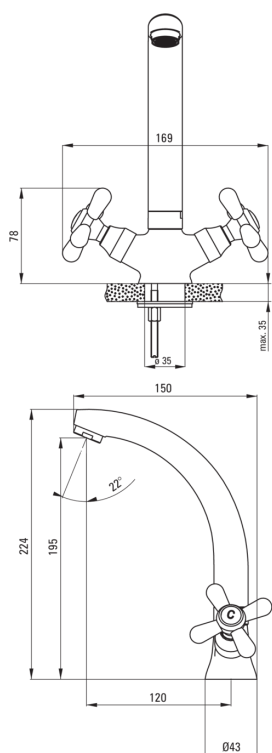

SYMETRIO

Baterie pentru chiuvetă

 deante

Codul produsului: BOS_020D

EAN: 5908212087725

Culoarea: cromat

Garanție [ani]: 5

Baterie

Finisaj	cromat
Material	alamă
Tipul bateriei	două mânere, baterie
Metoda de instalare	de sine stătător
Grupa acustică [db]	II (20 < x ≤ 30)

Baterie cartuș

Dimensiunea cartușului ceramic	1/2"
--------------------------------	------

Pipe

Tipul pipei	pivot
Raza de acțiune a pipei bateriei [mm]	120
Material	oțel 304

Aeratoare

Tipul aeratorului	honeycomb
Dimensiunea aeratorului	M24

Furtunuri de racordare

Lungimea [mm]	350
Filet de instalare	3/8"
Filet de conexiune	M10