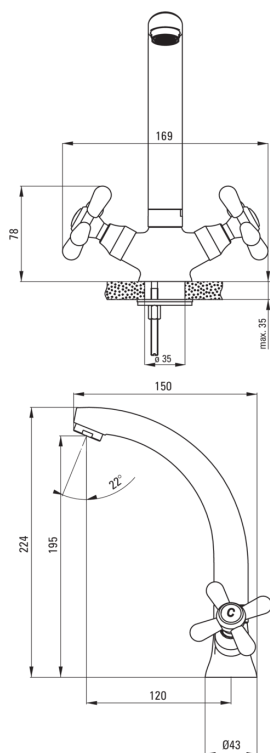

SYMETRIO

Waschbeckenarmatur

Artikel-Nr.: BOS_020D

EAN: 5908212087725

Farbe: Chrom

Garantie [Jahre]: 2

Armatur

Ausführung	Chrom
Material	Messing
Art der armatur	Zweigriff, Mischer
Methode der montage	stehend
Akkustische gruppe	II

Kartusche

Größe der kartusche	1/2"
---------------------	------

Ausläufe

Auslaufart	schwenkbar
Armaturausladung [mm]	120
Material	Stahl 304

Aerator

Typ des luftsprudlers	hexagonal-
Aerator gröÙe	M24

Anschlussschläuche

Länge	350
Installationsgewinde	3/8"
Anschlussgewinde	M10

Charakteristische Merkmale:

- Im Angebot Präparat zum Reinigen von Armaturen in allen Ausführungen