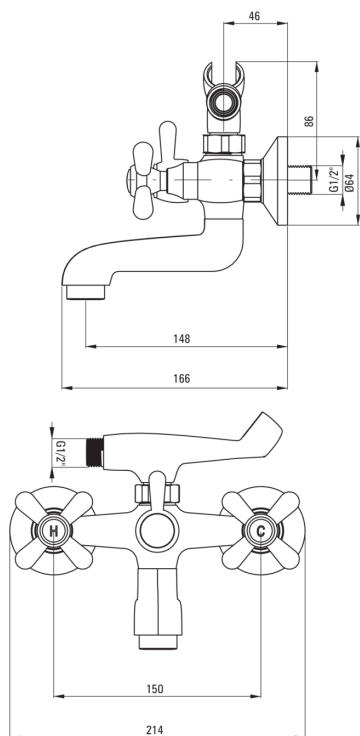

SYMETRIO

Смеситель для ванны,  
настенная

 deante

Код товара: BOS\_011D

EAN: 5908212087695

Цвет: хром

Гарантия [лет]: 2

#### Смесители

Отделка	хром
Материал	латунь
Вид смесителя	двухрычажный, смешивающий
Способ монтажа	настенный
Акустическая группа [дБ]	II (20 < x ≤ 30)

#### Картридж к смесителю

Размер картриджа	1/2"
------------------	------

#### Изливы

Вид излива	стандартный
Длина излива [мм]	148
Материал	латунь