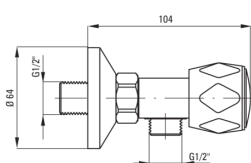

TENO

Baterie pentru duș, montare pe perete

Codul produsului: BON_041D

EAN: 5908212049709

Culoarea: cromat

Garanție [ani]: 5

Baterie

Finisaj	cromat
Material	alamă
Tipul bateriei	două mânere, baterie
Metoda de instalare	montare pe perete
Grupa acustică [db]	II (20 < x ≤ 30)

Baterie cartuș

Dimensiunea cartușului ceramic	1/2"
--------------------------------	------

Furtunuri

Lungimea [mm]	1500
---------------	------

Dușuri de mână

Număr de funcții	1
------------------	---

Caracteristici: