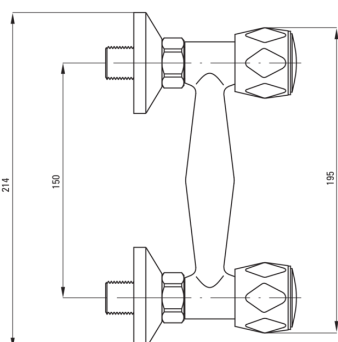

TENO

Baterie pentru duș, montare pe perete

Codul produsului: BON_041D

EAN: 5908212049709

Culoarea: cromat

Garanție [ani]: 5

Baterie

Finisaj	cromat
Material	alamă
Tipul bateriei	două mânere, baterie
Metoda de instalare	montare pe perete
Grupa acustică [db]	II (20 < x ≤ 30)

Baterie cartuș

Dimensiunea cartușului ceramic	1/2"
--------------------------------	------

Furtunuri

Lungimea [mm]	1500
---------------	------

Dușuri de mână

Număr de funcții	1
------------------	---

Caracteristici: