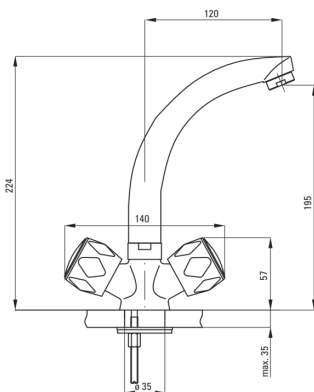

TENO

Baterie pentru chiuvetă

deante

Codul produsului: BON_020D

EAN: 5908212049723

Culoarea: cromat

Garanție [ani]: 5

Baterie

Finisaj	cromat
Material	alamă
Tipul bateriei	două mânere, baterie
Metoda de instalare	de sine stătător
Grupa acustică [db]	II (20 < x ≤ 30)

Baterie cartuș

Dimensiunea cartușului ceramic	1/2"

Pipe

Tipul pipei	pivot
Raza de acțiune a pipei bateriei [mm]	120
Material	oțel 304

Aeratoare

Tipul aeratorului	honeycomb
Dimensiunea aeratorului	M24

Furtunuri de racordare

Lungimea [mm]	350
Filet de instalare	3/8"
Filet de conexiune	M10

Caracteristici:

- Oferta include și agenți de curățare pentru toate tipurile de finisaje