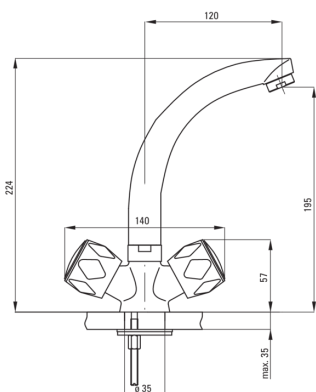

TENO

Bateria umywalkowa

Cena Netto: 161,79 zł
Cena Brutto: 199,00 zł

Kod produktu: BON_020D

EAN: 5908212049723

Kolor: chrom

Gwarancja [lata]: 2

Bateria

Wykończenie	chrom
Materiał	mosiądz
Rodzaj baterii	dwuuchwytowa, mieszaczowa
Sposób montażu	stojący
Grupa akustyczna [db]	II (20 < x ≤ 30)

Głowica do baterii

Rozmiar głowicy ceramicznej	1/2"

Wylewka

Rodzaj wylewki	obrotowa
Zasięg wylewki bateryjnej [mm]	120
Materiał	stal 304

Aerator

Typ aeratora	honeycomb
Rozmiar aeratora	M24

Wężyk przyłączeniowy

Długość [mm]	350
Gwint od instalacji	3/8"
Gwint przyłącza	M10

Wyróżniki:

- W ofercie preparat do czyszczenia armatury we wszystkich kolorach