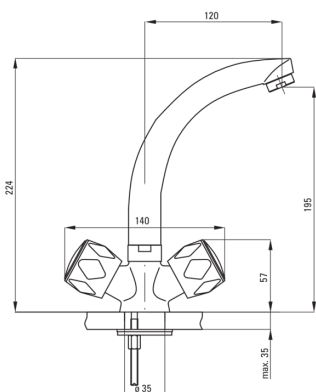

TENO

Miscelatore Lavabo

Codice prodotto: BON_020D

EAN: 5908212049723

Colore: cromo

Garanzia [anni]: 2

Miscelatore

Finitura	cromo
Materiale	in ottone
Tipo di miscelatore	a due maniglie, miscelatore
Metodo di installazione	in piedi
Gruppo acustico [db]	II (20 < x ≤ 30)

Cartuccia per miscelatore

Dimensioni della cartuccia in ceramica 1/2"

Beccucci

Tipo a beccuccio	girevole
Gamma delle bocchette di miscelazione [mm]	120
Materiale	acciaio 304

Aeratori

Tipo di aeratore	a nido d'ape
Dimensioni dell'aeratore	M24

Tubi di collegamento

Lunghezza [mm]	350
Filetto di installazione	3/8"
Filetto di connessione	M10

Caratteristiche: