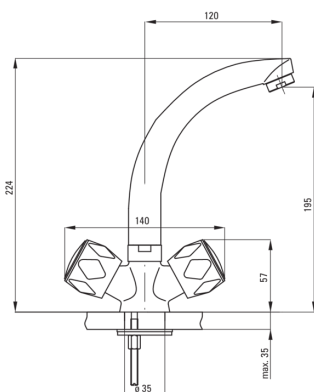

TENO

Waschbeckenarmatur

Artikel-Nr.: BON_020D

EAN: 5908212049723

Farbe: Chrom

Garantie [Jahre]: 2

Armatur

Ausführung	Chrom
Material	Messing
Art der armatur	Zweigriff, Mischer
Methode der montage	stehend
Akkustische gruppe	II

Kartusche

Größe der kartusche	1/2"
---------------------	------

Ausläufe

Auslaufart	schwenkbar
Armaturausladung [mm]	120
Material	Stahl 304

Aerator

Typ des luftsprudlers	hexagonal-
Aerator gröÙe	M24

Anschlusschläuche

Länge	350
Installationsgewinde	3/8"
Anschlussgewinde	M10

Charakteristische Merkmale:

- Im Angebot Präparat zum Reinigen von Armaturen in allen Ausführungen