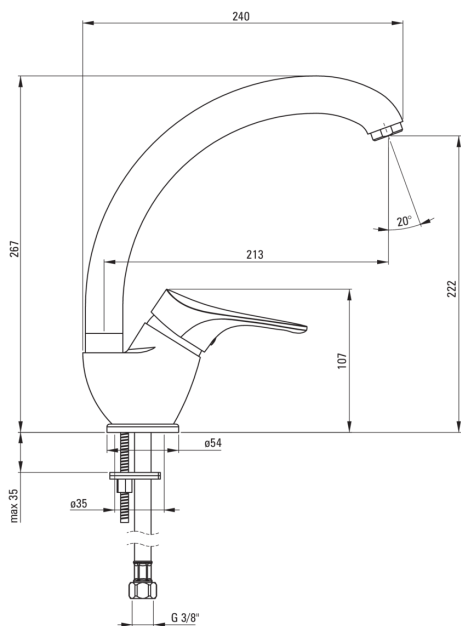

JOKO

Miscelatore Cucina

Codice prodotto: BOJ_066M

EAN: 5908212061022

Colore: cromo

Garanzia [anni]: 2

Miscelatore

Finitura	cromo
Materiale	in ottone
Tipo di miscelatore	maniglia singola, miscelatore
Metodo di installazione	in piedi
Gruppo acustico [db]	1 ($x \leq 20$)

Cartuccia per miscelatore

Dimensioni della cartuccia in ceramica 40 mm

Beccucci

Tipo a beccuccio	girevole
Gamma delle bocchette di miscelazione [mm]	213
Materiale	acciaio 304

Aeratori

Dimensioni dell'aeratore	M24
--------------------------	-----

Tubi di collegamento

Lunghezza [mm]	350
Filetto di installazione	3/8"
Filetto di connessione	M10

Caratteristiche: