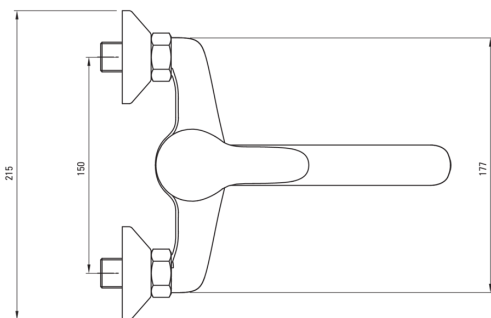

JOKO

Baterie pentru chiuvetă,
montare pe perete

deante

Codul produsului: BOJ_050M

EAN: 5908212008430

Culoarea: cromat

Garanție [ani]: 5

Baterie

Finisaj	cromat
Material	alamă
Tipul bateriei	un mâner
Metoda de instalare	montare pe perete
Grupa acustică [db]	1 ($x \leq 20$)

Baterie cartuș

Dimensiunea cartușului ceramic	40 mm
--------------------------------	-------

Pipe

Raza de acțiune a pipei bateriei [mm]	214
Material	oțel 304

Aeratoare

Tipul aeratorului	honeycomb
Dimensiunea aeratorului	M24

Caracteristici:

- Oferta include și agenți de curățare pentru toate tipurile de finisaje