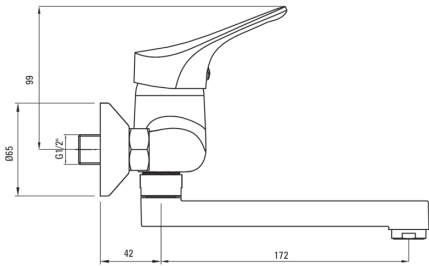

JOKO

Baterie pentru chiuvetă,
montare pe perete

deante

Codul produsului: BOJ_050M

EAN: 5908212008430

Culoarea: cromat

Garanție [ani]: 5

Baterie

Finisaj	cromat
Material	alamă
Tipul bateriei	un mâner
Metoda de instalare	montare pe perete
Grupa acustică [db]	1 ($x \leq 20$)

Baterie cartuș

Dimensiunea cartușului ceramic	40 mm
--------------------------------	-------

Pipe

Raza de acțiune a pipei bateriei [mm]	214
Material	oțel 304

Aeratoare

Tipul aeratorului	honeycomb
Dimensiunea aeratorului	M24

Caracteristici:

- Oferta include și agenți de curățare pentru toate tipurile de finisaje