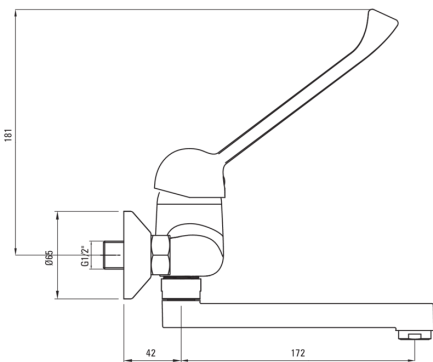

## Baterie pentru chiuvetă, montare pe perete

Codul produsului: BOJ\_050C

EAN: 5908212028643

Culoarea: cromat

Garanție [ani]: 5

 deante

### Baterie

Material	alamă
Tipul bateriei	un mâner, baterie
Metoda de instalare	montare pe perete
Grupa acustică [db]	1 ( $x \leq 20$ )
Mâner clinic	Da

### Baterie cartuș

Dimensiunea cartușului ceramic	40 mm
--------------------------------	-------

### Pipe

Raza de acțiune a pipei bateriei [mm]	212
Material	oțel 304