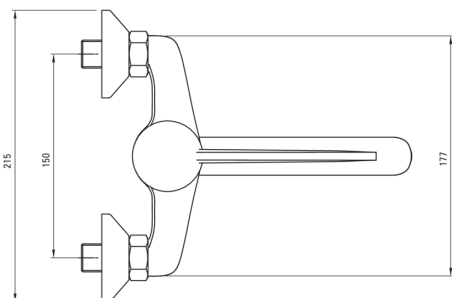

## Baterie pentru chiuvetă, montare pe perete

Codul produsului: BOJ\_050C

EAN: 5908212028643

Culoarea: cromat

Garanție [ani]: 5

 deante

### Baterie

Material	alamă
Tipul bateriei	un mâner, baterie
Metoda de instalare	montare pe perete
Grupa acustică [db]	1 ( $x \leq 20$ )
Mâner clinic	Da

### Baterie cartuș

Dimensiunea cartușului ceramic	40 mm
--------------------------------	-------

### Pipe

Raza de acțiune a pipei bateriei [mm]	212
Material	oțel 304