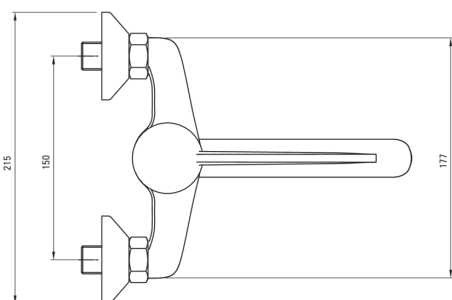

## Wand-waschbeckenarmatur

Artikel-Nr.: BOJ\_050C

EAN: 5908212028643

Farbe: Chrom

Garantie [Jahre]: 2

### Armatur

Material	Messing
Art der armatur	Einhebel, Mischer
Methode der montage	Wand-
Akkustische gruppe	I (x ≤ 20)
Clinic-hebel/ medizinisch	Ja

### Kartusche

Größe der kartusche	40 mm
---------------------	-------

### Ausläufe

Armaturausladung [mm]	212
Material	Stahl 304