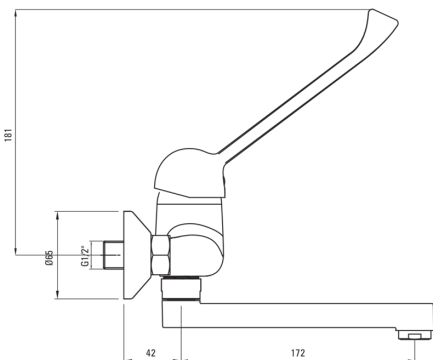

## Wand-waschbeckenarmatur

Artikel-Nr.: BOJ\_050C

EAN: 5908212028643

Farbe: Chrom

Garantie [Jahre]: 2

### Kartusche

Größe der kartusche	40 mm
---------------------	-------

### Ausläufe

Armaturausladung [mm]	212
Material	Stahl 304