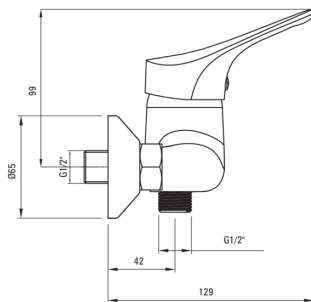

ЛОКО  
Смеситель для душа,  
настенная

Код товара: VOJ\_040M

EAN: 5908212008416

Цвет: хром

Гарантия [лет]: 2

### Смесители

Отделка	хром
Материал	латунь
Вид смесителя	однорычажный, смешивающий
Способ монтажа	настенный
Акустическая группа [дБ]	I ( $x \leq 20$ )

### Картридж к смесителю

Размер картриджа	40 мм
------------------	-------