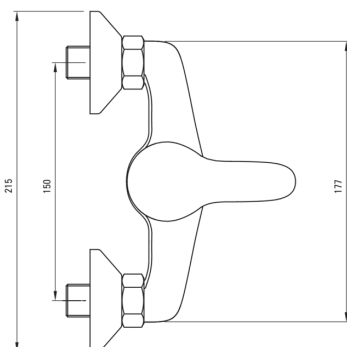

ЛОКО  
Смеситель для душа,  
настенная

Код товара: VOJ\_040M

EAN: 5908212008416

Цвет: хром

Гарантия [лет]: 2

### Смесители

Отделка	хром
Материал	латунь
Вид смесителя	однорычажный, смешивающий
Способ монтажа	настенный
Акустическая группа [дБ]	I ( $x \leq 20$ )

### Картридж к смесителю

Размер картриджа	40 мм
------------------	-------