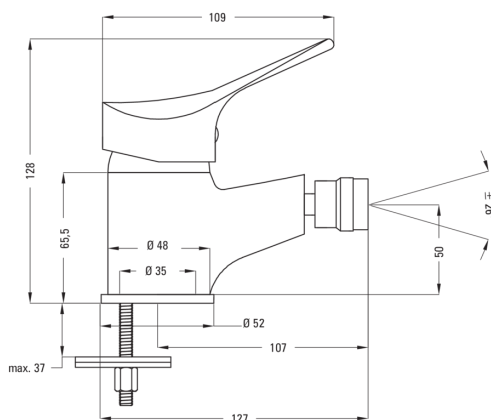

JOKO

Baterie pentru bideu, cu adop automat

Codul produsului: BOJ_031M

EAN: 5908212034903

Culoarea: cromat

Garanție [ani]: 5

Baterie

Finisaj	cromat
Material	alamă
Tipul bateriei	un mâner, baterie
Metoda de instalare	de sine stătător
Grupa acustică [db]	1 ($x \leq 20$)

Baterie cartuș

Dimensiunea cartușului ceramic	40 mm
--------------------------------	-------

Pipe

Raza de acțiune a pipei bateriei [mm]	107
---------------------------------------	-----

Aeratoare

Dimensiunea aeratorului	M22
-------------------------	-----

Furtunuri de racordare

Lungimea [mm]	350
Filet de instalare	3/8"
Filet de conexiune	M10

Dop

Tip	automat
-----	---------

Caracteristici:

- Oferta include și agenți de curățare pentru toate tipurile de finisaje