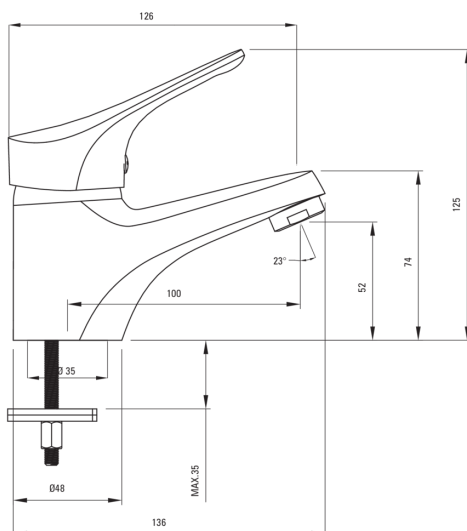

JOKO

Waschbeckenarmatur

Artikel-Nr.: BOJ_020M

EAN: 5908212072417

Farbe: Chrom

Garantie [Jahre]: 2

Armatur

Ausführung	Chrom
Material	Messing
Art der armatur	Einhebel, Mischer
Methode der montage	stehend
Akkustische gruppe	1 (x ≤ 20)

Kartusche

Größe der kartusche	40 mm
---------------------	-------

Ausläufe

Armaturausladung [mm]	100
Material	Messing

Aerator

Typ des luftsprudlers	hexagonal-
Aerator gröÙe	M24

Anschlusschläuche

Länge	350
Installationsgewinde	3/8"
Anschlussgewinde	M10