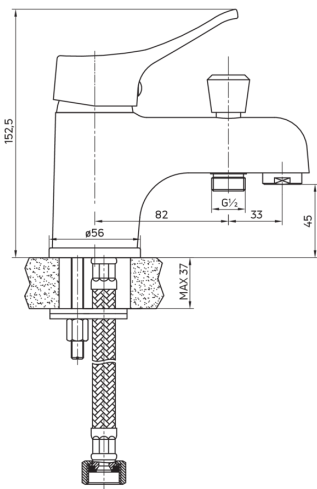

JOKO Wannenarmatur

Artikel-Nr.: BOJ_016L
EAN: 5908212042717
Farbe: Chrom
Garantie [Jahre]: 2

Armatur

Ausführung	Chrom
Material	Messing
Art der armatur	Einhebel, Mischer
Methode der montage	stehend
Akkustische gruppe	II

Kartusche

Größe der kartusche	40 mm
---------------------	-------

Ausläufe

Armaturausladung [mm]	115
Material	Messing

Aerator

Typ des luftsprudlers	hexagonal-
Aerator gröÙe	M24

Anschlussschläuche

Länge	350
Installationsgewinde	3/8"