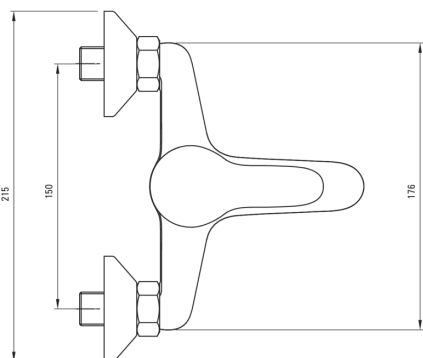

JOKO

Baterie pentru cadă, montare pe perete

Codul produsului: BOJ_010M

EAN: 5908212008386

Culoarea: cromat

Garanție [ani]: 5

Baterie

Finisaj	cromat
Material	alamă
Tipul bateriei	un mâner, baterie
Metoda de instalare	montare pe perete
Grupa acustică [db]	1 ($x \leq 20$)

Baterie cartuș

Dimensiunea cartușului ceramic	40 mm
--------------------------------	-------

Pipe

Tipul pipei	fix
Raza de acțiune a pipei bateriei [mm]	143
Material	alamă

Comutator funcții

Tipul comutatorului	presiune
---------------------	----------

Aeratoare

Tipul aeratorului	honeycomb
Dimensiunea aeratorului	M24

Caracteristici:

- Oferta include și agenți de curățare pentru toate tipurile de finisaje