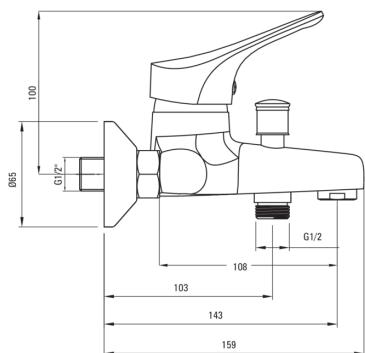

JOKO

Baterie pentru cadă, montare pe perete

Codul produsului: BOJ_010M

EAN: 5908212008386

Culoarea: cromat

Garanție [ani]: 5

Baterie

Finisaj	cromat
Material	alamă
Tipul bateriei	un mâner, baterie
Metoda de instalare	montare pe perete
Grupa acustică [db]	1 ($x \leq 20$)

Baterie cartuș

Dimensiunea cartușului ceramic	40 mm
--------------------------------	-------

Pipe

Tipul pipei	fix
Raza de acțiune a pipei bateriei [mm]	143
Material	alamă

Comutator funcții

Tipul comutatorului	presiune
---------------------	----------

Aeratoare

Tipul aeratorului	honeycomb
Dimensiunea aeratorului	M24

Caracteristici:

- Oferta include și agenți de curățare pentru toate tipurile de finisaje