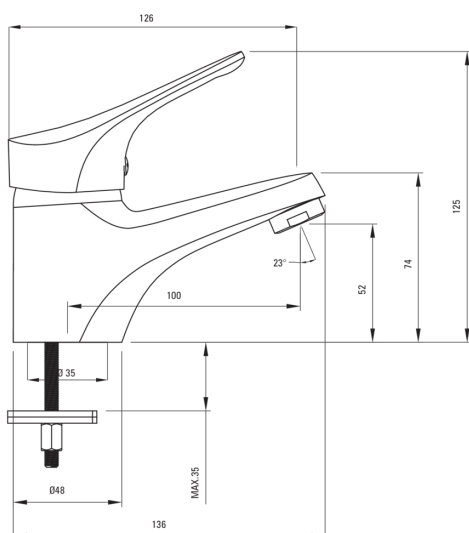

JOKO

Baterie pentru chiuvetă

Codul produsului: BOJE020M

EAN: 5907650865292

Culoarea: cromat

Garanție [ani]: 5

Baterie

Finisaj	cromat
Material	alamă
Tipul bateriei	un mâner, baterie
Metoda de instalare	de sine stătător
Grupa acustică [db]	1 ($x \leq 20$)

Baterie cartuș

Dimensiunea cartușului ceramic	40 mm
Cartuș eco-click	Da
Blocarea temperaturii	Da

Pipe

Raza de acțiune a pipei bateriei [mm]	100
Material	alamă

Aeratoare

Tipul aeratorului	honeycomb
Dimensiunea aeratorului	M24

Furtunuri de racordare

Lungimea [mm]	350
Filet de instalare	3/8"
Filet de conexiune	M10

Caracteristici:

- Doar cele mai bune materiale, a căror calitate a fost certificată prin teste de laborator
- Cap ECO-click în doi pași care permite limitarea debitului sub 5l/min.
- Baterie este dotată cu aerator.
- Corpul bateriei este fabricat din alamă de cea mai bună calitate.
- Furtunuri de racordare de 45 cm incluse
- Oferta include și agenți de curățare pentru toate tipurile de finisaje