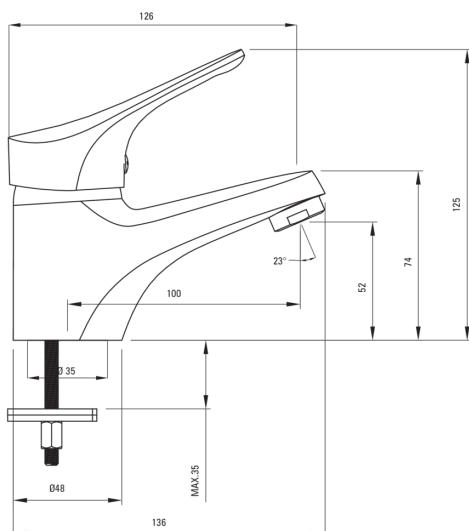

## Miscelatore Lavabo

Codice prodotto: BOJE020M

EAN: 5907650865292

Colore: cromo

Garanzia [anni]: 2

### Cartuccia per miscelatore

Dimensioni della cartuccia in ceramica	40 mm
Cartuccia eco-click	Sì
Blocco della temperatura	Sì

### Tubi di collegamento

Lunghezza [mm]	350
Filetto di installazione	3/8"
Filetto di connessione	M10