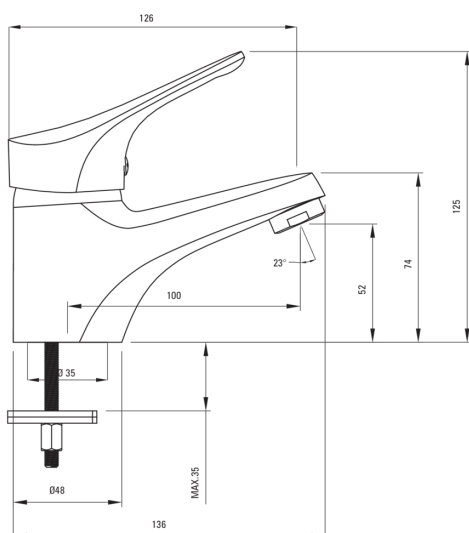

JOKO

Waschbeckenarmatur

Artikel-Nr.: BOJE020M

EAN: 5907650865292

Farbe: Chrom

Garantie [Jahre]: 2

Armatur

| | |
|---------------------|-------------------|
| Ausführung | Chrom |
| Material | Messing |
| Art der armatur | Einhebel, Mischer |
| Methode der montage | stehend |
| Akkustische gruppe | 1 (x ≤ 20) |

Kartusche

| | |
|---------------------|-------|
| Größe der kartusche | 40 mm |
| Ec-klik-kartusche | Ja |
| Temperatursperre | Ja |

Ausläufe

| | |
|-----------------------|---------|
| Armaturausladung [mm] | 100 |
| Material | Messing |

Aerator

| | |
|-----------------------|------------|
| Typ des luftsprudlers | hexagonal- |
| Aerator gröÙe | M24 |

Anschlusschläuche

| | |
|----------------------|------|
| Länge | 350 |
| Installationsgewinde | 3/8" |
| Anschlussgewinde | M10 |

Charakteristische Merkmale:

- Nur die besten Materialien, deren Qualität durch Laboruntersuchungen bestätigt wird
- Zweistufige ECO-Klick-Kartusche, die den Wasserdurchfluss auf unter 5 l / min zu reduzieren ermöglicht
- Armatur ist mit einem Strahlbelüfter ausgestattet
- Armaturkörper ist aus hochwertigem Messing gefertigt
- 45 cm Anschlusschläuche im Set
- Im Angebot Präparat zum Reinigen von Armaturen in allen Ausführungen