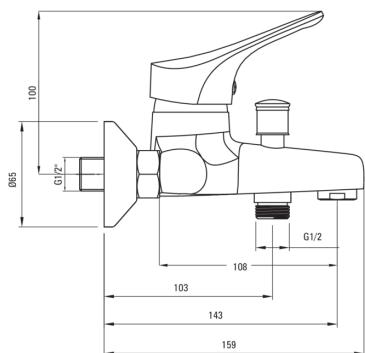

JOKO

Baterie pentru cadă, montare pe perete

Codul produsului: BOJE010M

EAN: 5907650865285

Culoarea: cromat

Garanție [ani]: 5

Baterie

Finisaj	cromat
Material	alamă
Tipul bateriei	un mâner, baterie
Metoda de instalare	montare pe perete
Grupa acustică [db]	1 ($x \leq 20$)

Baterie cartuș

Dimensiunea cartușului ceramic	40 mm
Cartuș eco-click	Da
Blocarea temperaturii	Da

Pipe

Tipul pipei	fix
Raza de acțiune a pipei bateriei [mm]	143
Material	alamă

Comutator funcții

Tipul comutatorului	presiune
---------------------	----------

Aeratoare

Tipul aeratorului	honeycomb
Dimensiunea aeratorului	M24

Caracteristici:

- Doar cele mai bune materiale, a căror calitate a fost certificată prin teste de laborator
- Cap ECO-click în doi pași care permite limitarea debitului sub 5l/min.
- Corpul bateriei este fabricat din alamă de cea mai bună calitate.
- Oferta include și agenți de curățare pentru toate tipurile de finisaje