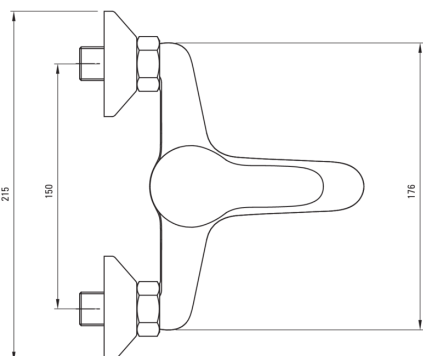

JOKO

Baterie pentru cadă, montare pe perete

Codul produsului: BOJE010M

EAN: 5907650865285

Culoarea: cromat

Garanție [ani]: 5

Baterie

Finisaj	cromat
Material	alamă
Tipul bateriei	un mâner, baterie
Metoda de instalare	montare pe perete
Grupa acustică [db]	1 ($x \leq 20$)

Baterie cartuș

Dimensiunea cartușului ceramic	40 mm
Cartuș eco-click	Da
Blocarea temperaturii	Da

Pipe

Tipul pipei	fix
Raza de acțiune a pipei bateriei [mm]	143
Material	alamă

Comutator funcții

Tipul comutatorului	presiune
---------------------	----------

Aeratoare

Tipul aeratorului	honeycomb
Dimensiunea aeratorului	M24

Caracteristici:

- Doar cele mai bune materiale, a căror calitate a fost certificată prin teste de laborator
- Cap ECO-click în doi pași care permite limitarea debitului sub 5l/min.
- Corpul bateriei este fabricat din alamă de cea mai bună calitate.
- Oferta include și agenți de curățare pentru toate tipurile de finisaje