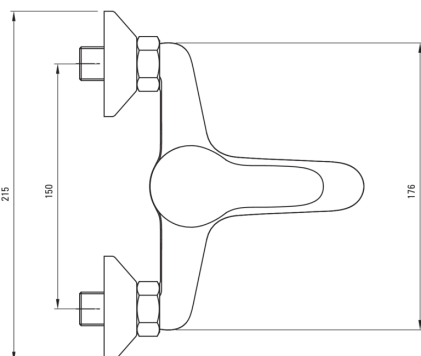

JOKO

Miscelatore Vasca, montaggio a parete

Codice prodotto: BOJE010M

EAN: 5907650865285

Colore: cromo

Garanzia [anni]: 2

Miscelatore

Finitura	cromo
Materiale	in ottone
Tipo di miscelatore	maniglia singola, miscelatore
Metodo di installazione	montaggio a parete
Gruppo acustico [db]	1 (x ≤ 20)

Cartuccia per miscelatore

Dimensioni della cartuccia in ceramica	40 mm
Cartuccia eco-click	Sì
Blocco della temperatura	Sì

Beccucci

Tipo a beccuccio	fermo
Gamma delle bocchette di miscelazione [mm]	143
Materiale	in ottone

Interruttore di funzione

Tipo di interruttore	pressione
----------------------	-----------

Aeratori

Tipo di aeratore	a nido d'ape
Dimensioni dell'aeratore	M24

Caratteristiche:

- Solo i migliori materiali, la cui qualità è stata confermata da test di laboratorio
- Cartuccia ECO-click a due fasi che permette di ridurre il flusso d'acqua al di sotto dei 5 l/min.
- Il corpo del miscelatore è realizzato in ottone di altissima qualità