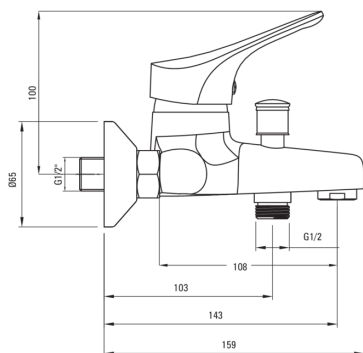

JOKO

Miscelatore Vasca, montaggio a parete

Codice prodotto: BOJE010M

EAN: 5907650865285

Colore: cromo

Garanzia [anni]: 2

Miscelatore

Finitura	cromo
Materiale	in ottone
Tipo di miscelatore	maniglia singola, miscelatore
Metodo di installazione	montaggio a parete
Gruppo acustico [db]	1 (x ≤ 20)

Cartuccia per miscelatore

Dimensioni della cartuccia in ceramica	40 mm
Cartuccia eco-click	Sì
Blocco della temperatura	Sì

Beccucci

Tipo a beccuccio	fermo
Gamma delle bocchette di miscelazione [mm]	143
Materiale	in ottone

Interruttore di funzione

Tipo di interruttore	pressione
----------------------	-----------

Aeratori

Tipo di aeratore	a nido d'ape
Dimensioni dell'aeratore	M24

Caratteristiche:

- Solo i migliori materiali, la cui qualità è stata confermata da test di laboratorio
- Cartuccia ECO-click a due fasi che permette di ridurre il flusso d'acqua al di sotto dei 5 l/min.
- Il corpo del miscelatore è realizzato in ottone di altissima qualità